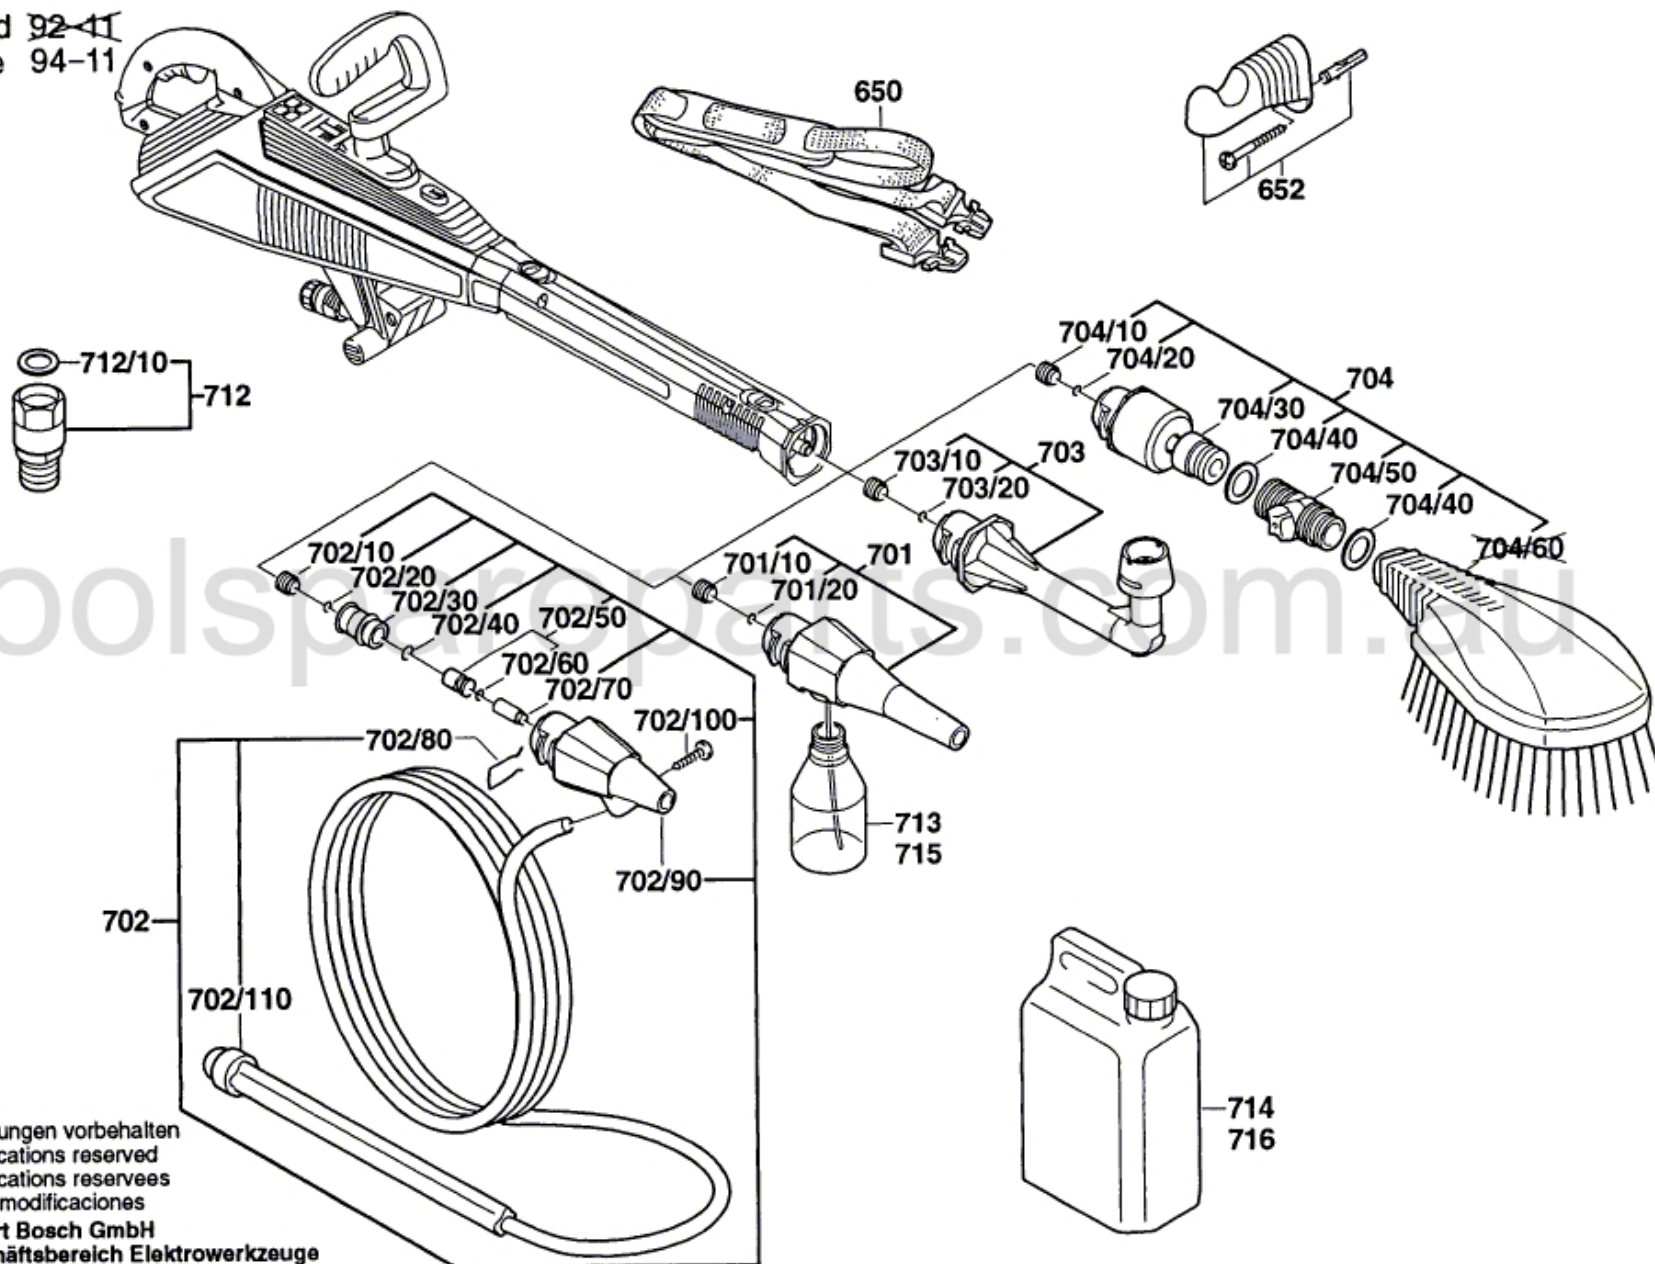

**Typ 0 600 812 0 .. = AHR 700 (Bild 3)**

Stand ~~92-11~~  
Issue 94-11

Änderungen vorbehalten  
Modifications reserved  
Modifications reserves  
Salvo modificaciones  
Robert Bosch GmbH  
Geschäftsbereich Elektrowerkzeuge  
70745 Leinfelden-Echterdingen 1